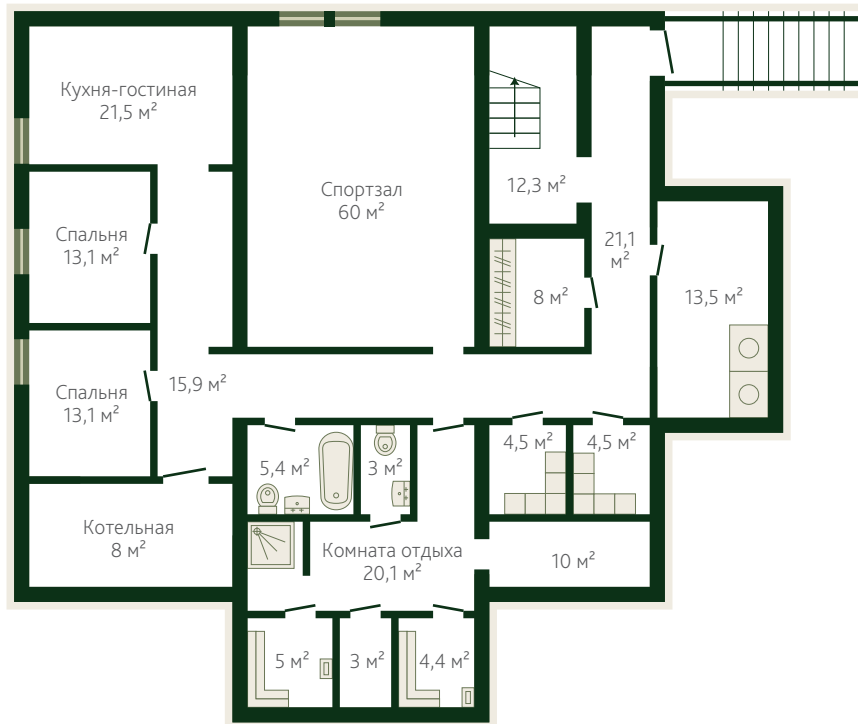

241_{м²}

- Гардеробная
- Туалет, ванная
- Кладовая
- Постирочная
- Сауна

П Л А Н 2 Э Т А Ж А

217 м²

Гардеробная

Туалет,
ванная

Кладовая

Постирочная

Сауна

Финский залив, 50 м

ЦОКОЛЬНЫЙ ЭТАЖ И МАНСАРДА

308 м²

- 
Гардеробная
- 
Туалет,
ванная
- 
Кладовая
- 
Постирочная
- 
Сауна

Н е ч т о О с о б е н н о е

Отдел продаж
и организация просмотров

+7 (812) 220-85-69