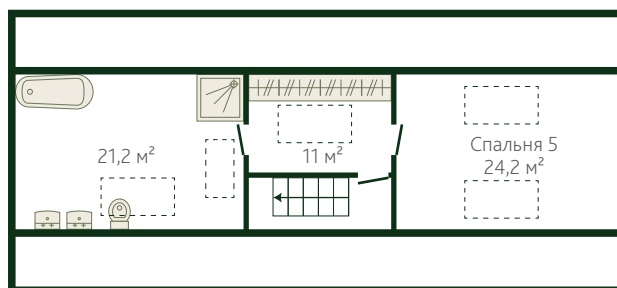

241_{м²}

- Гардеробная
- Туалет, ванная
- Кладовая
- Постирочная
- Сауна

П Л А Н 2 Э Т А Ж А

217 м²

Гардеробная

Туалет,
ванная

Кладовая

Постирочная

Сауна

Финский залив, 50 м

ЦОКОЛЬНЫЙ ЭТАЖ И МАНСАРДА

308 м²

- 
Гардеробная
- 
Туалет,
ванная
- 
Кладовая
- 
Постирочная
- 
Сауна

Н е ч т о О с о б е н н о е

Отдел продаж
и организация просмотров

+7 (812) 220-85-69