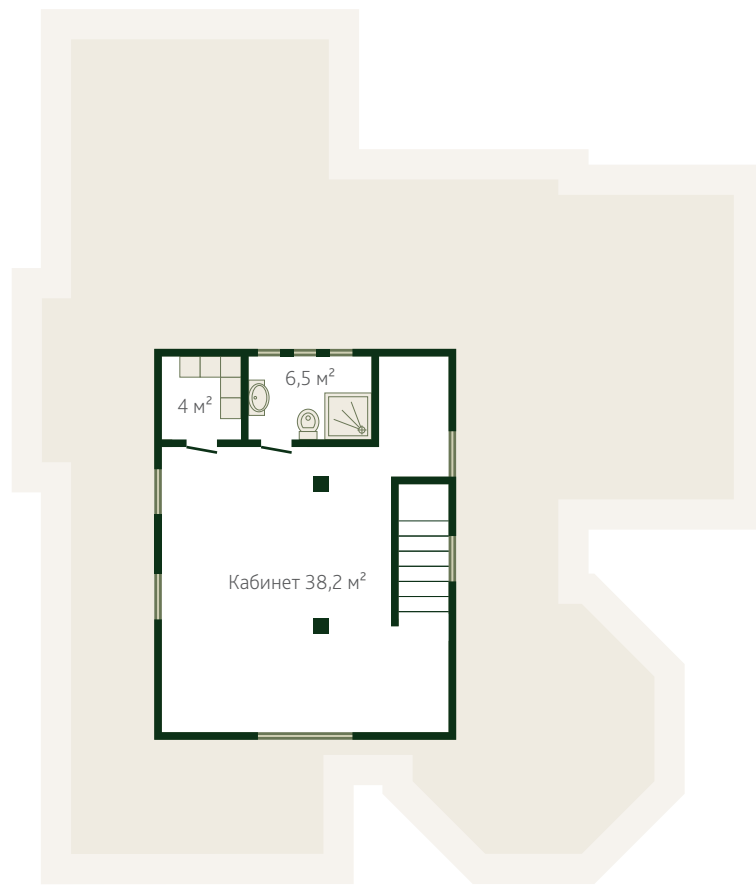

184 м²

-  Гардеробная
-  Туалет, ванная
-  Кладовая
-  Постирочная
-  Сауна

П Л А Н 2 Э Т А Ж А

172_{м²}

Гардеробная

Туалет,
ванная

Кладовая

Постирочная

Сауна

↓
Финский залив, 100 м

М А Н С А Р Д А

49 м²

Гардеробная

Туалет,
ванная

Кладовая

Постирочная