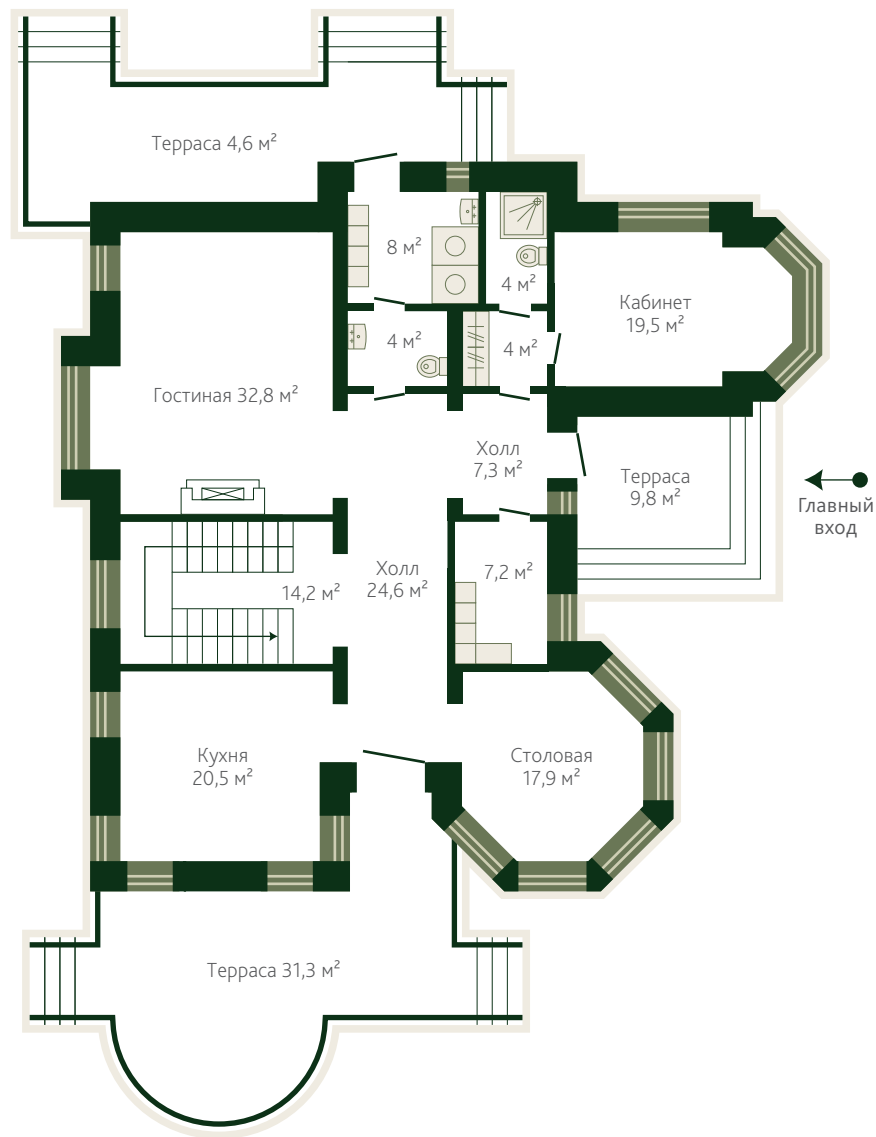

184 м²

-  Гардеробная
-  Туалет, ванная
-  Кладовая
-  Постирочная
-  Сауна

П Л А Н 2 Э Т А Ж А

172_{м²}

Гардеробная

Туалет,
ванная

Кладовая

Постирочная

Сауна

↓
Финский залив, 100 м

М А Н С А Р Д А

49 м²

Гардеробная

Туалет,
ванная

Кладовая

Постирочная