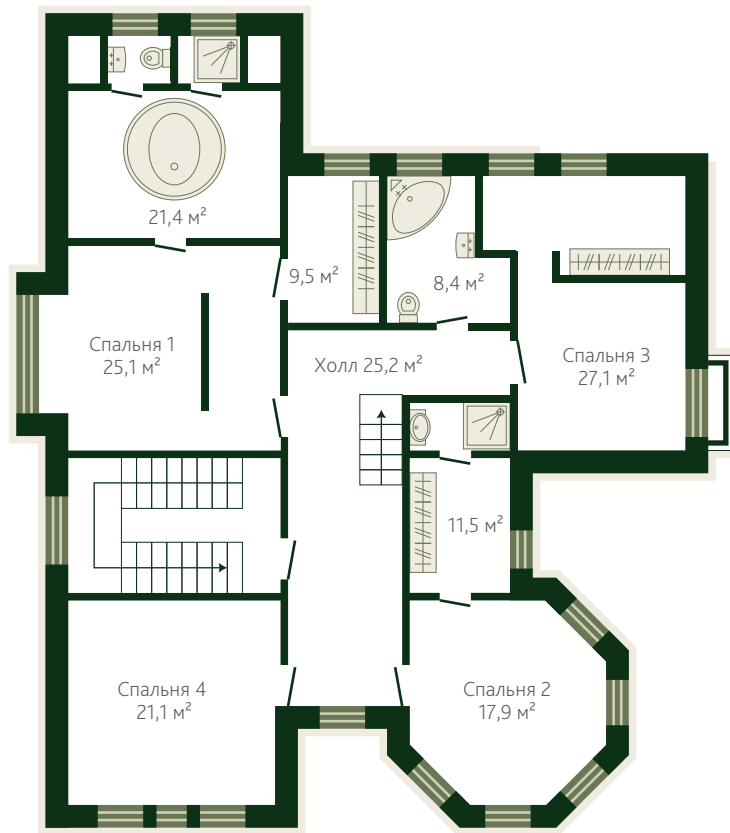

184 м²

-  Гардеробная
-  Туалет, ванная
-  Кладовая
-  Постирочная
-  Сауна

П Л А Н 2 Э Т А Ж А

172_{м²}

Гардеробная

Туалет,
ванная

Кладовая

Постирочная

Сауна

↓
Финский залив, 100 м

М А Н С А Р Д А

49 м²

Гардеробная

Туалет,
ванная

Кладовая

Постирочная