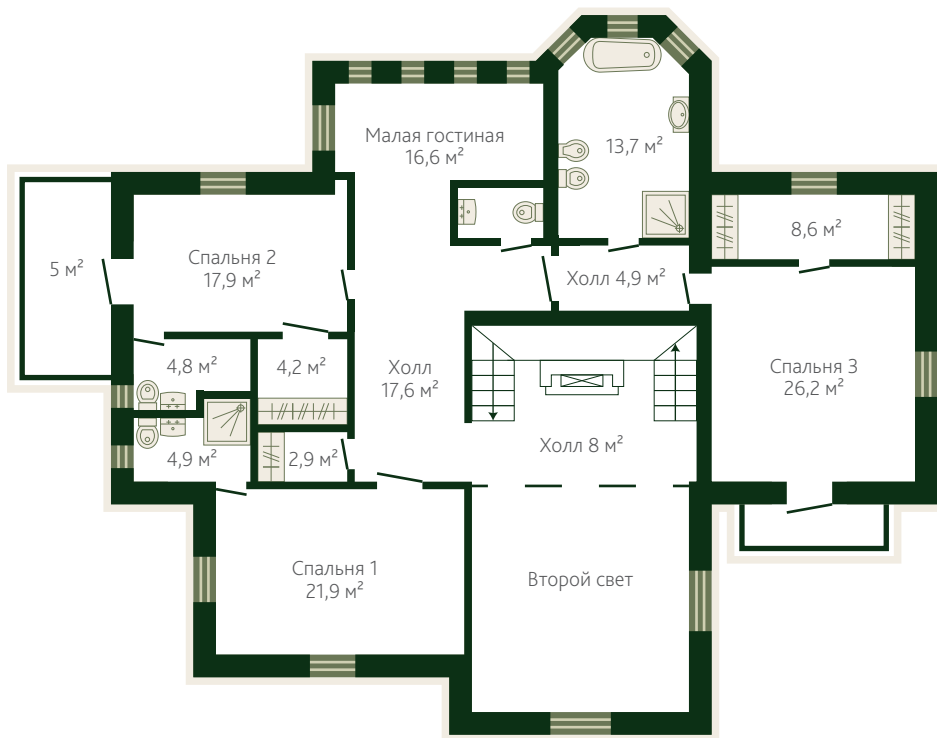

Видеонаблюдение и охрана  
периметра комплекса

Площади даны по данным ведомости  
помещений, для балконов и террас –  
с понижающим коэффициентом.

П Л А Н 1 Э Т А Ж А

193 м<sup>2</sup>

-  Гардеробная
-  Туалет, ванная
-  Кладовая
-  Постирочная
-  Сауна

П Л А Н   2   Э Т А Ж А

174<sub>м²</sub>

Гардеробная

Туалет,  
ванная

Кладовая

Постирочная

Сауна

Финский залив, 50 м

М А Н С А Р Д А

85 м<sup>2</sup>

Гардеробная

Туалет,  
ванная

Кладовая

Постирочная

Сауна

Финский залив, 50 м