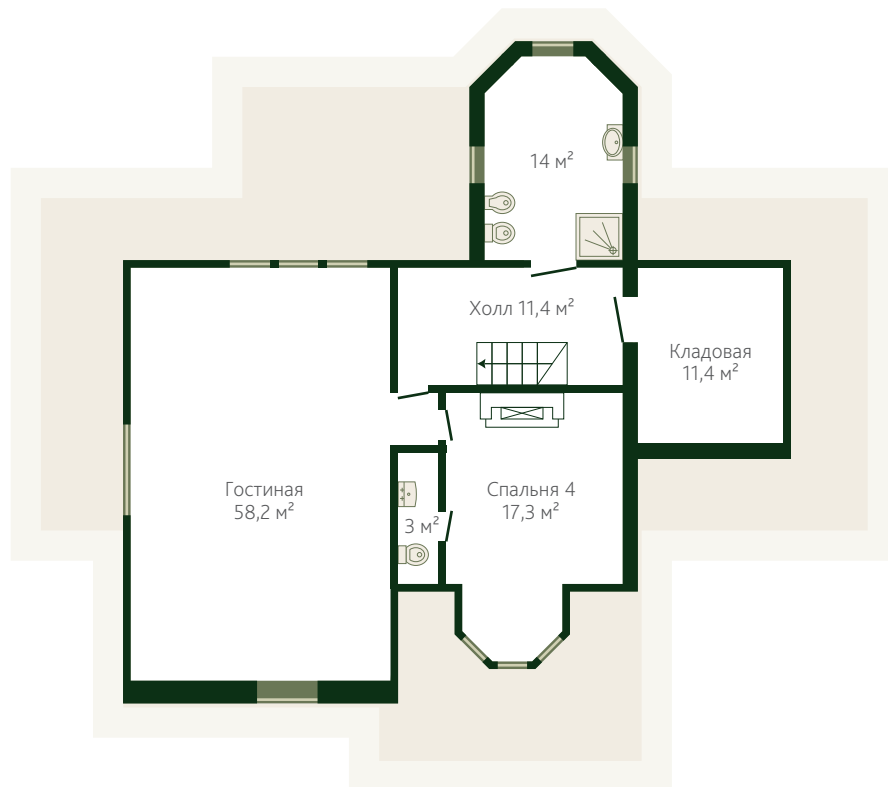

Видеонаблюдение и охрана  
периметра комплекса

Площади даны по данным ведомости  
помещений, для балконов и террас –  
с понижающим коэффициентом.

П Л А Н 1 Э Т А Ж А

193 м<sup>2</sup>

-  Гардеробная
-  Туалет, ванная
-  Кладовая
-  Постирочная
-  Сауна

П Л А Н   2   Э Т А Ж А

174<sub>м²</sub>

Гардеробная

Туалет,  
ванная

Кладовая

Постирочная

Сауна

Финский залив, 50 м

М А Н С А Р Д А

85 м<sup>2</sup>

Гардеробная

Туалет,  
ванная

Кладовая

Постирочная

Сауна

Финский залив, 50 м