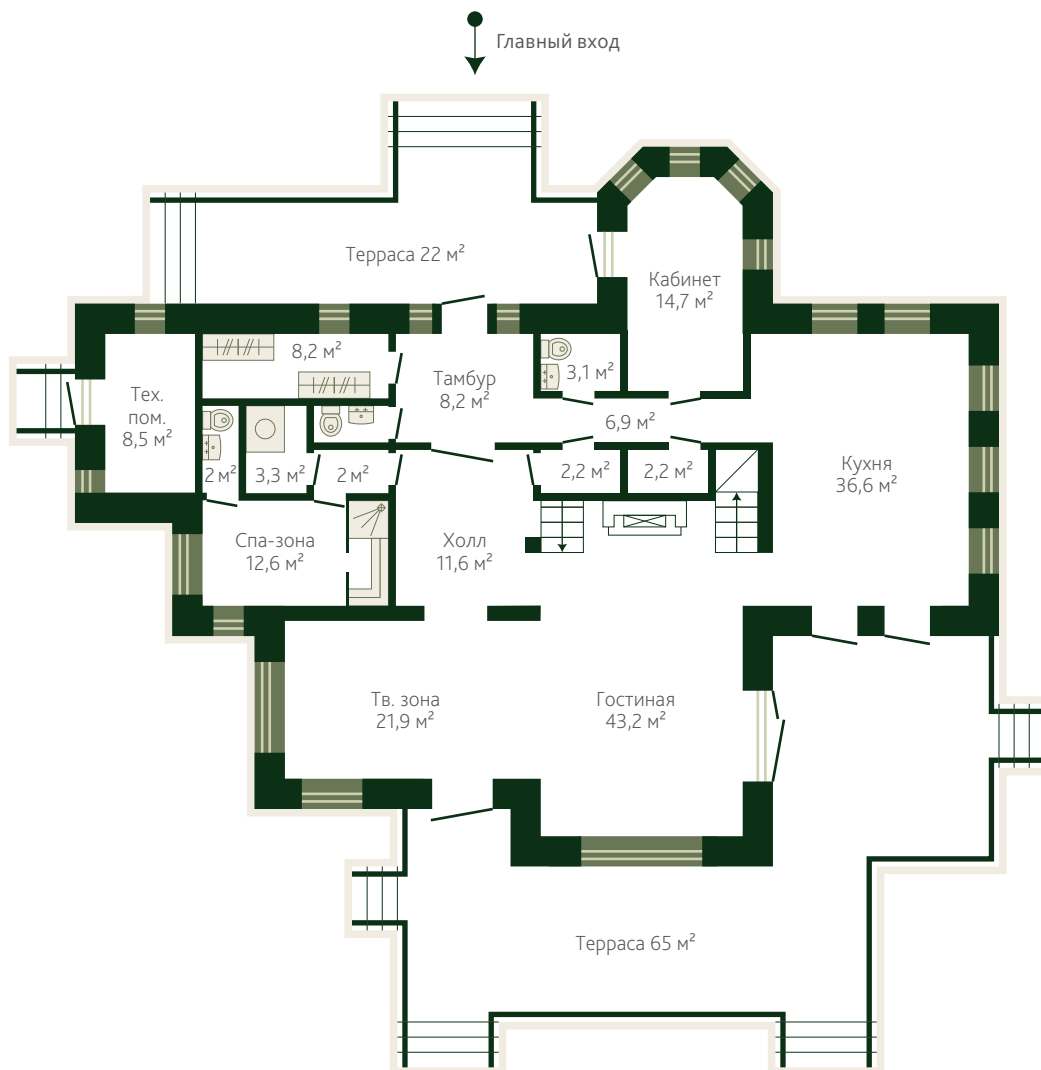

Видеонаблюдение и охрана  
периметра комплекса

Площади даны по данным ведомости  
помещений, для балконов и террас –  
с понижающим коэффициентом.

П Л А Н 1 Э Т А Ж А

193 м<sup>2</sup>

-  Гардеробная
-  Туалет, ванная
-  Кладовая
-  Постирочная
-  Сауна

П Л А Н   2   Э Т А Ж А

174<sub>м²</sub>

Гардеробная

Туалет,  
ванная

Кладовая

Постирочная

Сауна

Финский залив, 50 м